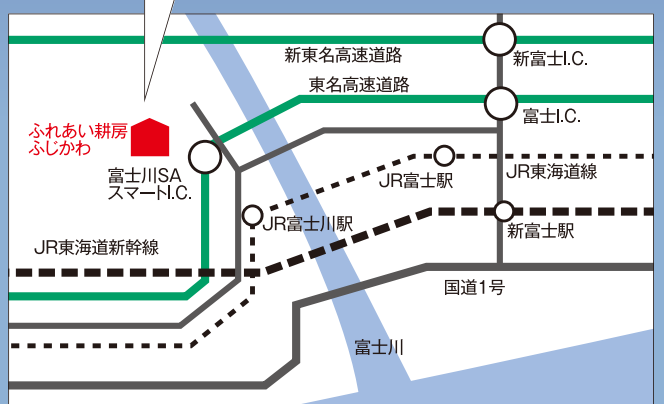

●交通のご案内

■車でのご利用

東京方面、名古屋方面とも東名高速道路、富士I.C.より下車、県道396号(旧国道1号)にて25分。東名高速道路、富士川SAスマートI.C.より5分

■JRでのご利用

東海道新幹線で東京より新富士まで約1時間、名古屋より約1時間30分。東海道在来線ご利用の場合は、富士川駅にて下車。タクシーにて5分。徒歩にて約1時間(約3Km)

- ●名称 ラウベ付市民農園「ふれあい耕房ふじかわ」
- ●事業主体 富士市農業協同組合
- ●所在地 富士市岩淵字北吉野
- ●お問合せ先 富士市農業協同組合 資産相談課
  TEL.0545-51-2127

<http://fuji.ja-shizuoka.or.jp/service/fureaikouboufujikawa>