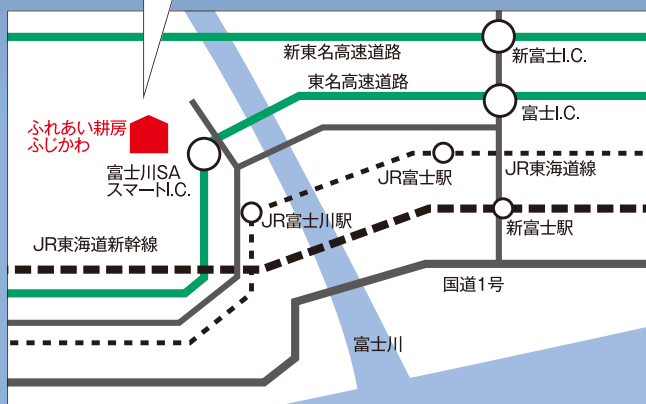

Klein Garten Fujikawa

ラウベ付市民農園
ふれあい耕房
ふじかわ

Klein Garten FUJIKAWA

ラウベ付市民農園

ふれあい耕房 ふじかわ

富士川市民農園は、豊かな自然のもと、
家族やグループと一緒に集い、滞在しながら
花や野菜を育て楽しむための施設です。
ご家族や地域・近隣とのふれあいや交流、
農作業や収穫の喜びを、御堪能ください。

●ご利用条件

- 区画のご利用は、家族やグループ等で、ご利用できます。
- 定期的かつ継続的に市民農園をご利用し、耕作できる方。
- 借り入れた市民農園の景観を保全助長できる方。
- 1年契約で、最長5年までご利用いただけます。

●交通のご案内

■車でのご利用

東京方面、名古屋方面とも東名高速道路、富士I.C.より下車、県道396号(旧国道1号)にて25分。東名高速道路、富士川SAスマートI.C.より5分

■JRでのご利用

東海道新幹線で東京より新富士まで約1時間、名古屋より約1時間30分。東海道在来線ご利用の場合は、富士川駅にて下車。タクシーにて5分。徒歩にて約1時間(約3Km)

- 名称 ラウベ付市民農園「ふれあい耕房ふじかわ」
- 事業主体 富士市農業協同組合
- 所在地 富士市岩淵字北吉野
- お問合せ先 富士市農業協同組合 営農企画課
TEL . 0545 - 61 - 8124